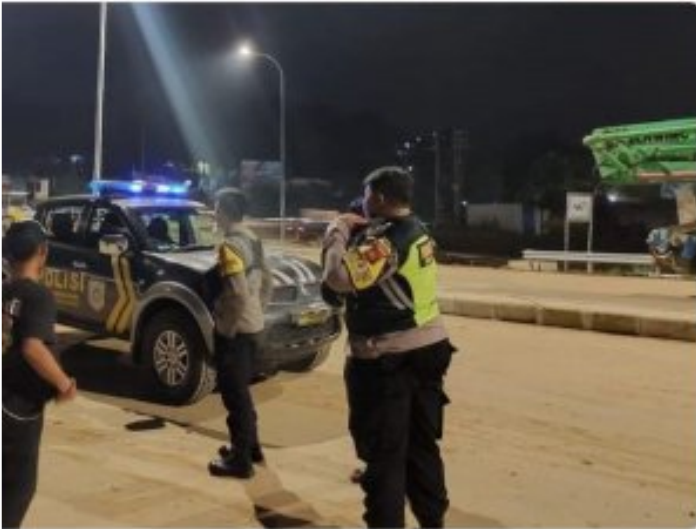

BURUH

Patroli Biru KRYD Polsek Parungkuda Antisipasi Gangguan Kamtibmas

Sukabumi - SUKABUMI.BURUH.OR.ID

Sep 13, 2024 - 13:50

Patroli Biru KRYD Polsek Parungkuda Antisipasi Gangguan Kamtibmas

Polsek Parungkuda melaksanakan **Patroli Biru/KRYD (Kegiatan Rutin Yang Ditingkatkan)** guna mengantisipasi gangguan keamanan dan ketertiban masyarakat (GUKAMTIBMAS) di wilayah hukum Polsek Parungkuda. Kegiatan patroli ini dilakukan oleh anggota jaga yang terdiri dari Aipda Bahari, Bripka

Jumadi, dan Brigadir Rahmat.

Patroli dilakukan di beberapa lokasi yang dianggap rawan di wilayah hukum Polsek Parungkuda, antara lain:

1. Jalan Raya Siliwangi, Parungkuda
2. Wilayah Desa Sundawenang
3. Wilayah Desa Bojongkokosan
4. Wilayah Desa Pondokkasolandeuh

Patroli ini bertujuan untuk mengantisipasi tindak kriminalitas seperti pencurian dengan kekerasan (curas), pencurian dengan pemberatan (curat), dan pencurian kendaraan bermotor (curanmor), serta untuk mencegah aktivitas geng motor di Kecamatan Parungkuda.

Dalam patroli tersebut, petugas memberikan imbauan kepada masyarakat untuk selalu waspada terhadap potensi kejahatan di malam hari. Masyarakat juga diharapkan aktif melaporkan informasi terkait situasi di lingkungan masing-masing guna mencegah terjadinya gangguan kamtibmas. Kegiatan patroli ini difokuskan di titik-titik rawan dengan tujuan menciptakan suasana yang kondusif di wilayah hukum Polsek Parungkuda.